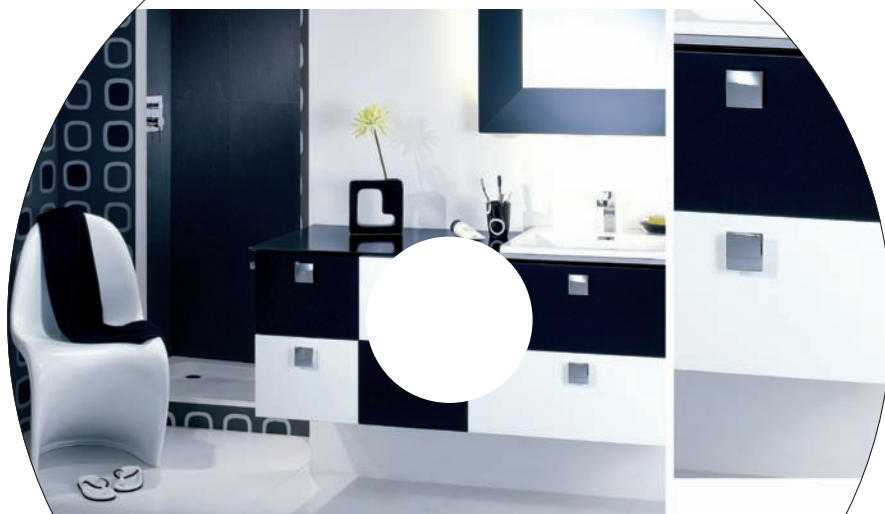

DOSSIER DE PRESSE
Juin 2010

CEDEO

Service de presse CEDEO : CLC Communications
Contacts : Jérôme SACZEWSKI, Aurélie DOUSSET, Nathalie de LABROUHE
E-Mails : j.saczewski@clccom.com ;
a.dousset@clccom.com ; n.delabrouhe@clccom.com

Informations et visuels disponibles sur le site :

www.clccom.com

Espace presse - Rubrique : « Accès aux portails »

Service de presse CEDEO : CLC Communications - Tél. : 01 42 93 04 04
Contacts : Jérôme SACZEWSKI, Aurélie DOUSSET - Nathalie de LABROUHE
E-Mails : j.saczewski@clccom.com ; a.dousset@clccom.com ; n.delabrouhe@clccom.com